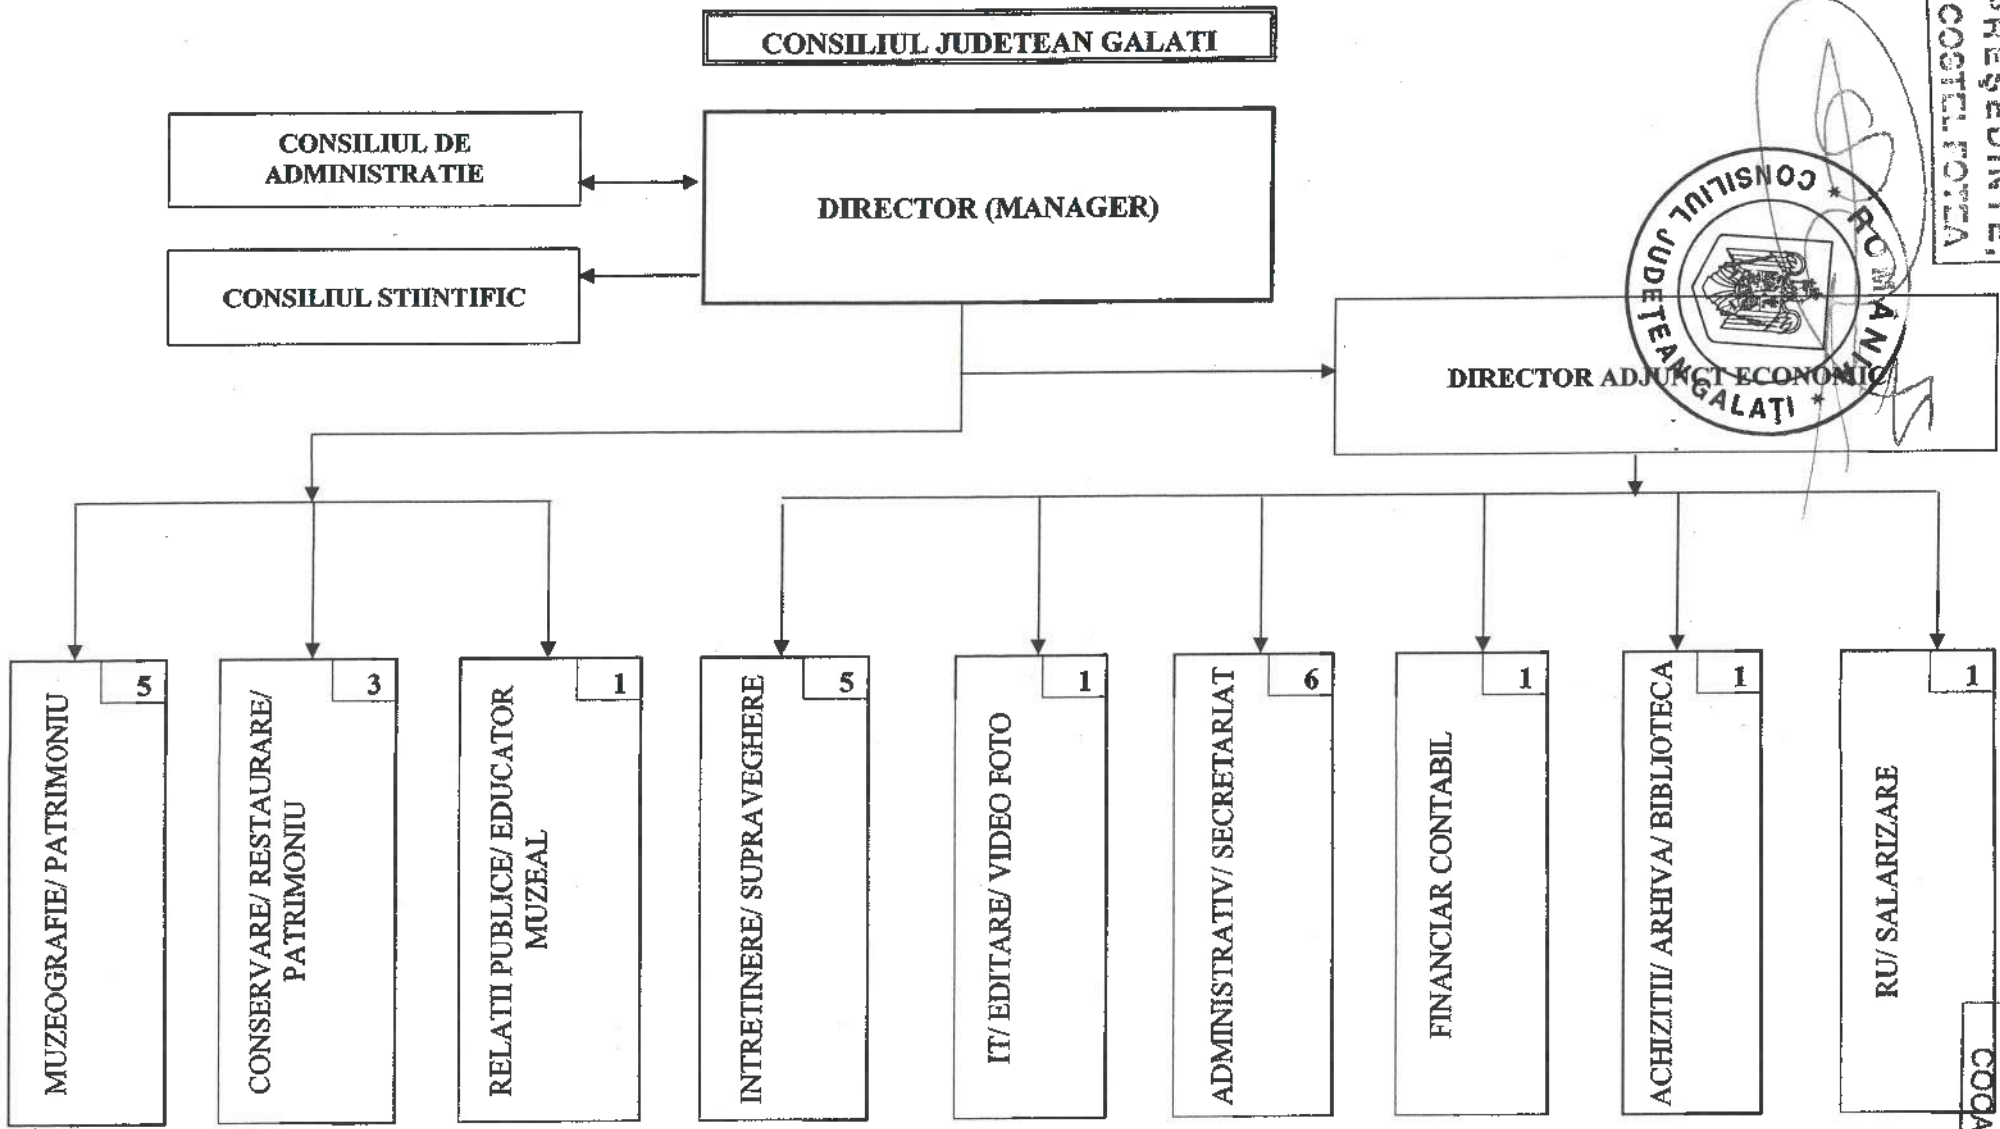

ORGANIGRAMA MUZEULUI DE ARTA VIZUALA GALATI

CONFORM CU
ORIGINALUL

PREȘEDINTE,
COSTEL POPA

RC
AN
GALATI

TOTAL POSTURI	26
din care:	
PERSONAL DE CONDUCERE	2
PERSONAL DE EXECUTIE	24

SECRETARUL JUDETIULUI,
COCO IONESCU