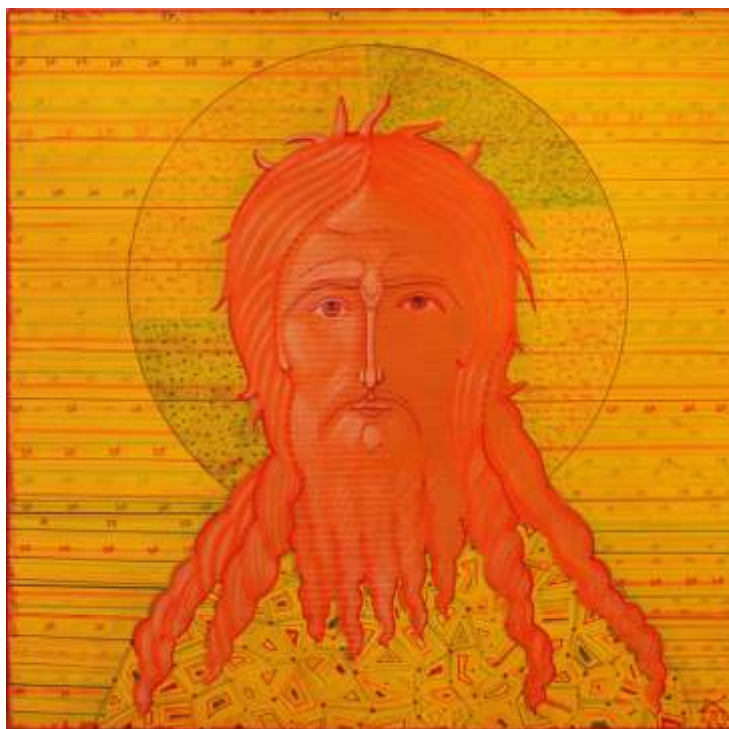

“S.F. la Tv ” 70-70 cm, mixtă