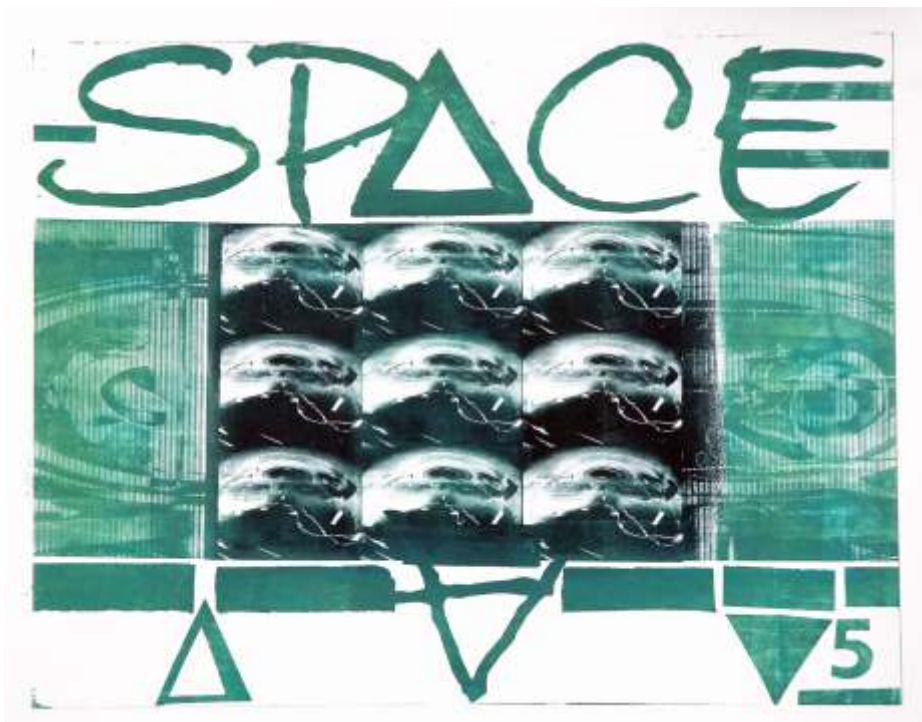

Tilă-Adorian VICĂ

Filiala Timișoara

E-mail: vadorian@gmail.com
Tel: 0745 317 650

“Piața Mărăști 1” 50x70 cm, desen

Mihai Voicu

Filiala Iași

E-mail: mihailvoicu@hotmail.com
Tel: 0740 088 078

*"Sunetul insidious al manipulării" 50x65 cm,
offset/hârtie*