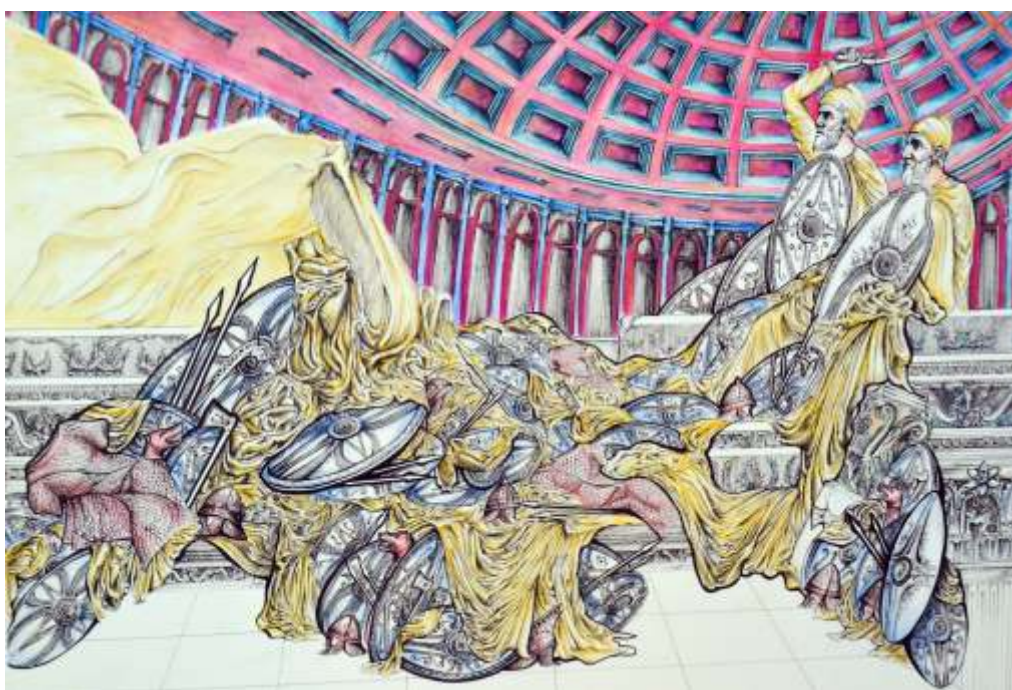

Mara GUDINĂ

București

E-mail: mara.gudina@gmail.com
Tel: 0726 097 166

“Din balcon” 50x70 cm, mixtă/hârtie

Andreea IFRIM

Filiala București

E-mail: ifrimandreea1.618@gmail.com
Tel: 0723 593 393

“Tezaur” 50x70 cm, tuș și acuarelă/hârtie