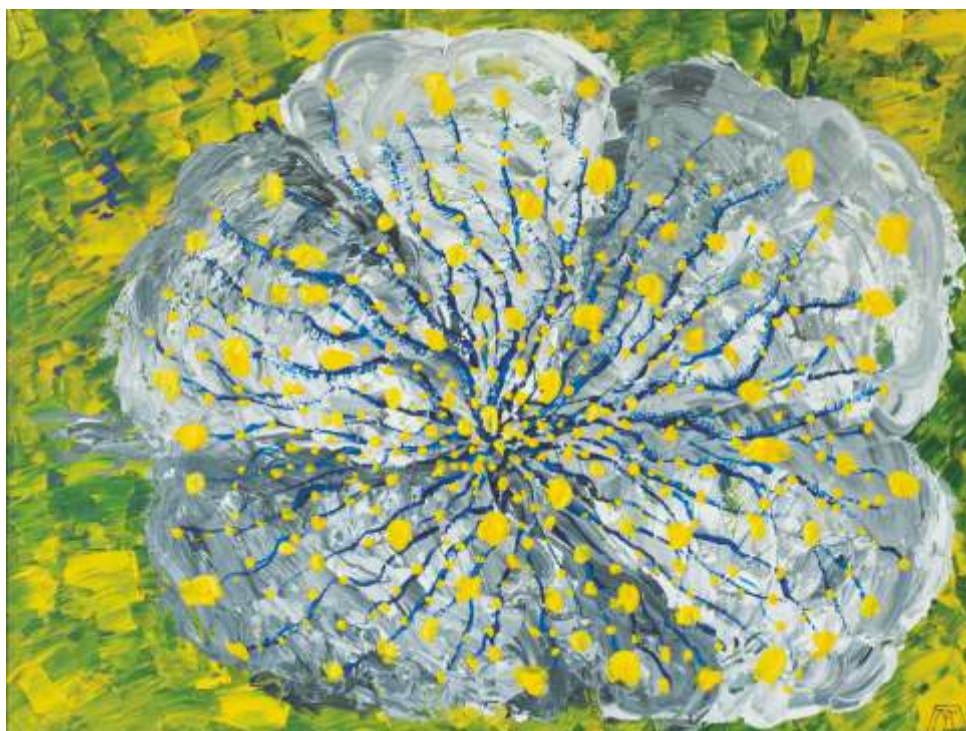

Marius CRISTEA

Filiala Pitești

E-mail: mcm_play@yahoo.com
Tel: 0724 568 348

"Floare de măr" 80x60 cm, acrilic/p

Cristiana-Ștefania CULIȚĂ
Filiala Galați

E-mail: cst.culita@gmail.com

"Proces" 100x80 cm, mixtă/p