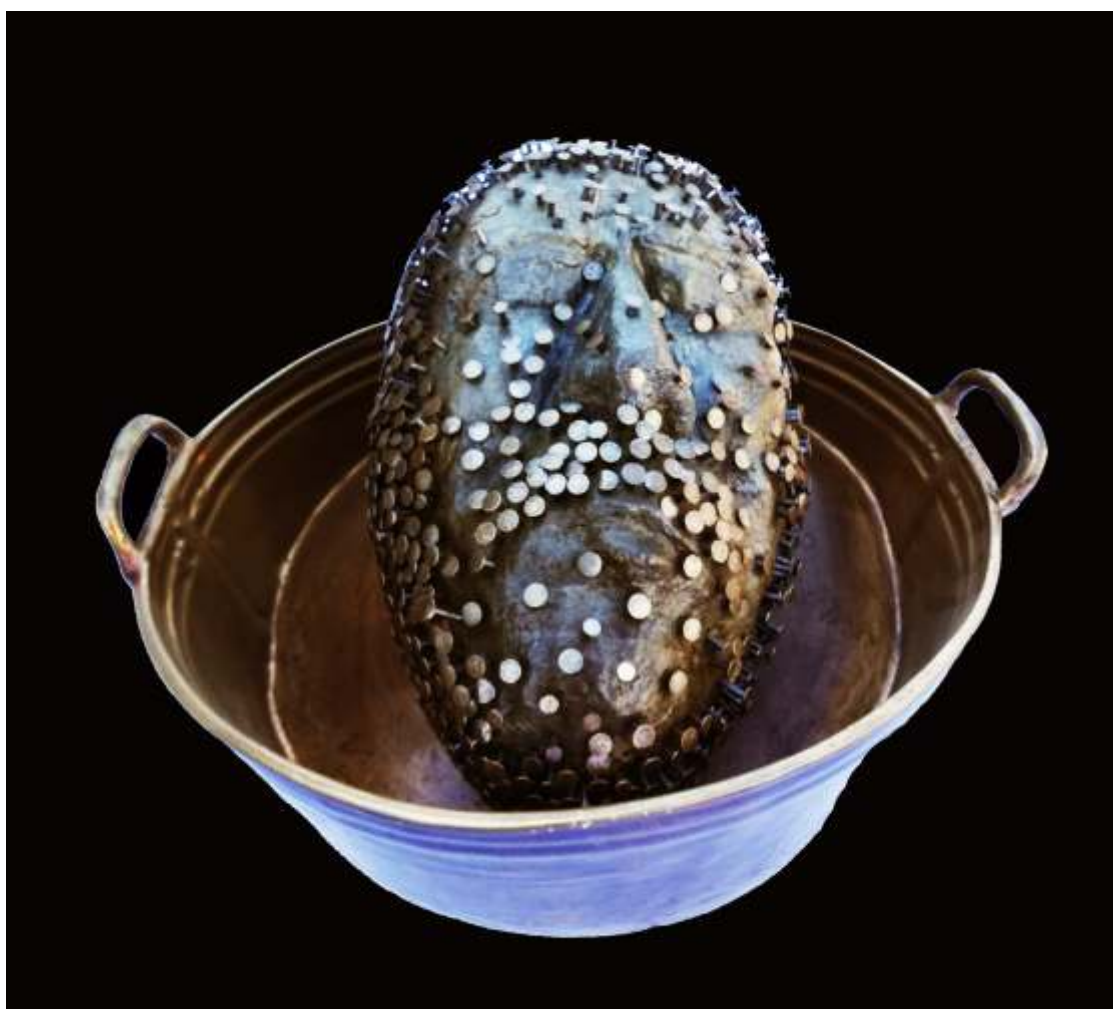

"Sacrificiu COCON 15" 40x40x31 cm, metal

Data nasterii: 21 februarie 1956

Domiciliu: Targu Jiu, str. Unirii nr 92C

Educatie: 1977-1981 Academia de Arte Vizuale "I. Andreescu" , Cluj, România

Filiala: UAPR Gorj

E-mail: topescu@gmail.com Tel: 0722 393 890