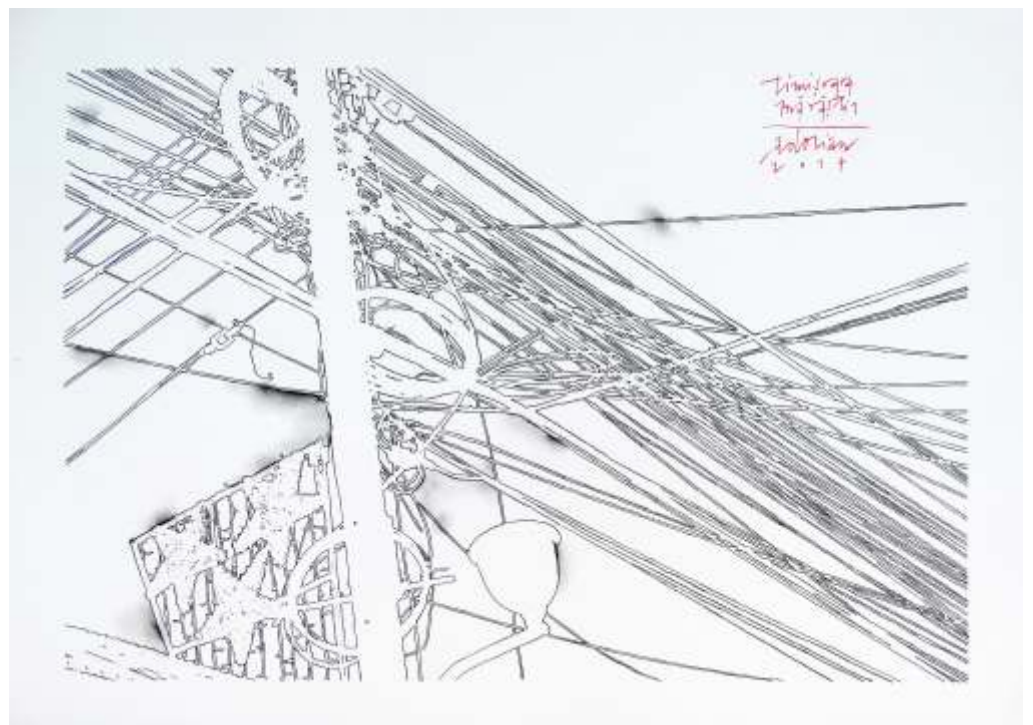

Tilă-Adorian VICĂ

Filiala Timișoara

E-mail: vadorian@gmail.com
Tel: 0745 317 650

“Piața Mărăști 1” 50x70 cm, desen