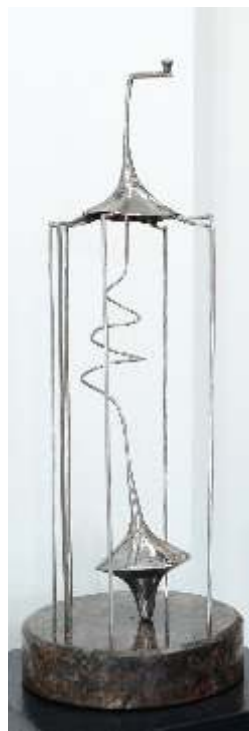

"Titirez cu manivelă" 64x23x23 cm, metal sudat

Enel DUMITRAȘCU

Filiala București