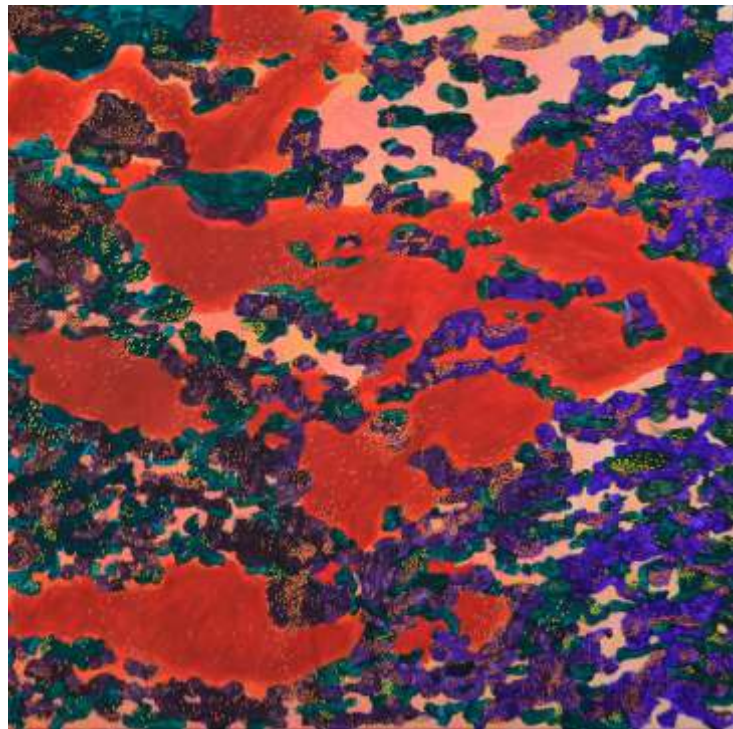

"Magie II" 80x70 cm, acrilic/p

Emanuela SZABO

Filiala București

E-mail: ema_szabo@yahoo.com
Tel: 0745 189 317

"Efemeride" 80x60 cm, u/p

Monica Andreea ȘCHIOPU

Filiala București

E-mail: monicaschiopu3@gmail.com
Tel: 0787 786 080