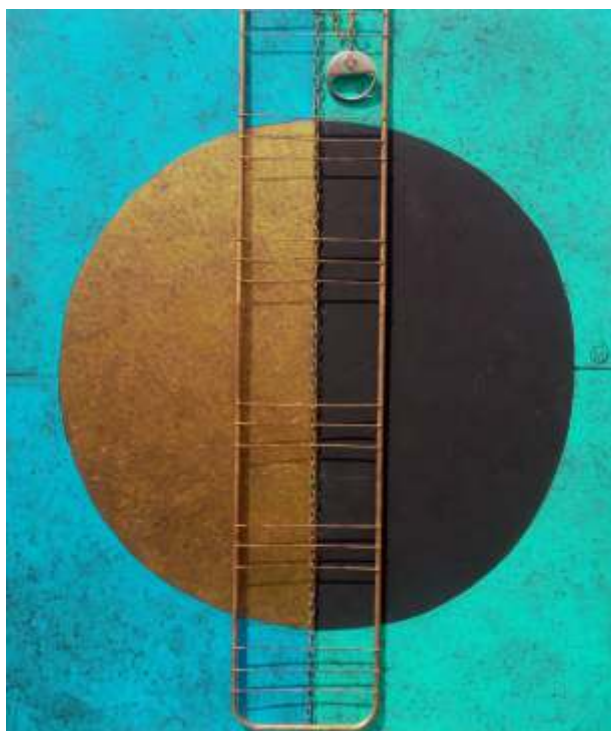

"Scala virtuților" 130x100 cm, mixtă/p