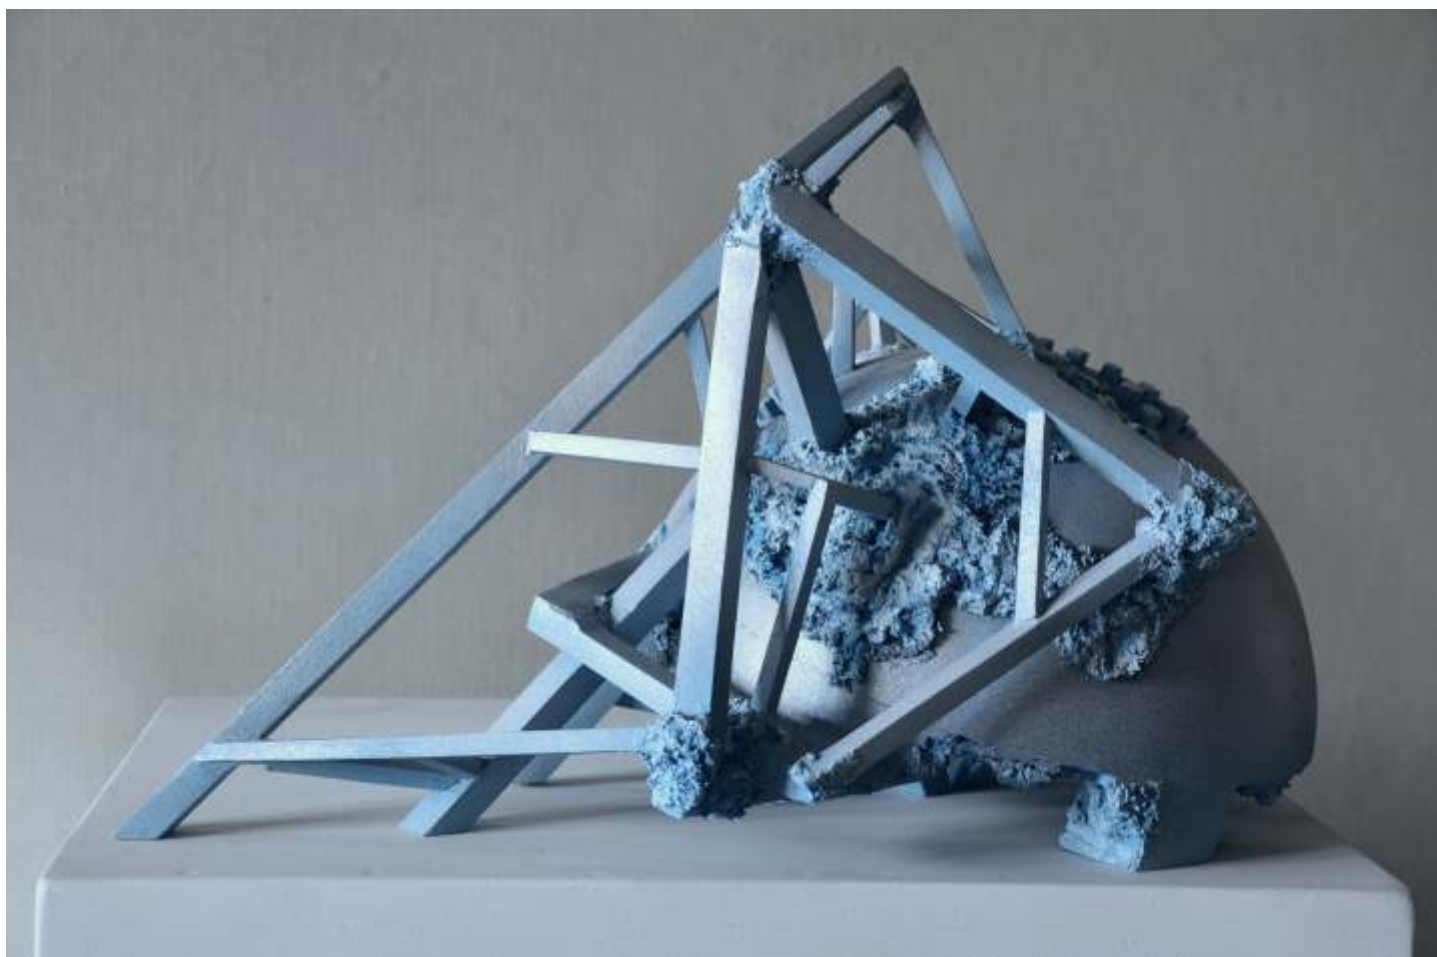

“Casa mea viitoare” 33x52x37 cm, lemn colorat

N. 24.05.1953

Institutul de Arte Plastice “N.Grigorescu”, Bucuresti, Secția Sculptură, promoția 1979
Membru UAPR, Filiala Sculptură București.

E-mail: panaitechifu@yahoo.com Tel: 0745 709 671