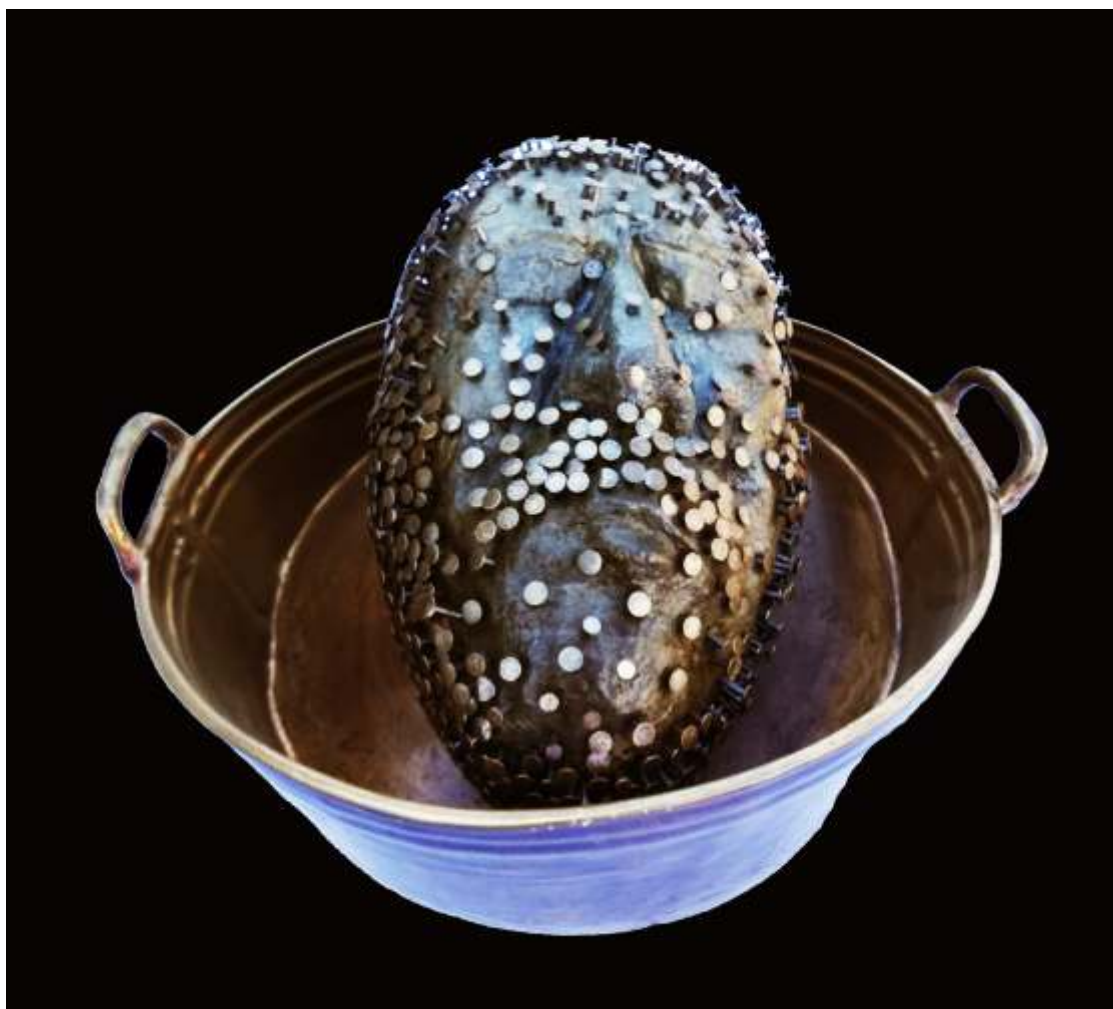

"Sacrificiu COCON 15" 40x40x31 cm, metal

Data nasterii: 21 februarie 1956

Domiciliu: Targu Jiu, str. Unirii nr 92C

Educatie: 1977-1981 Academia de Arte Vizuale "I. Andreescu" , Cluj, România

Filiala: UAPR Gorj

E-mail: topescu@gmail.com Tel: 0722 393 890